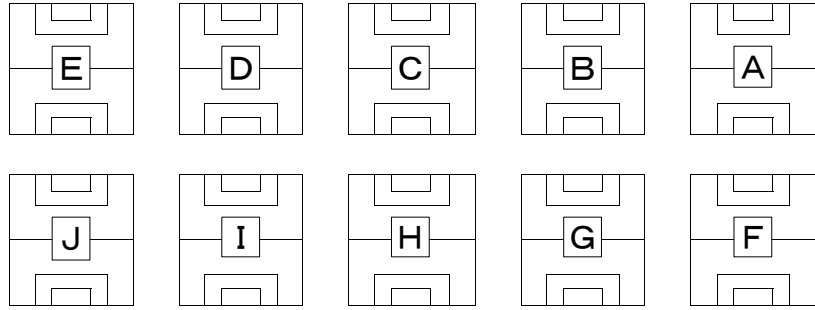

会場周辺マップ (新光町グランド・協会グランド)

駐車禁止区域

↑ 日立

国道245号

IC

新光町グランド

倉庫

野球練習場