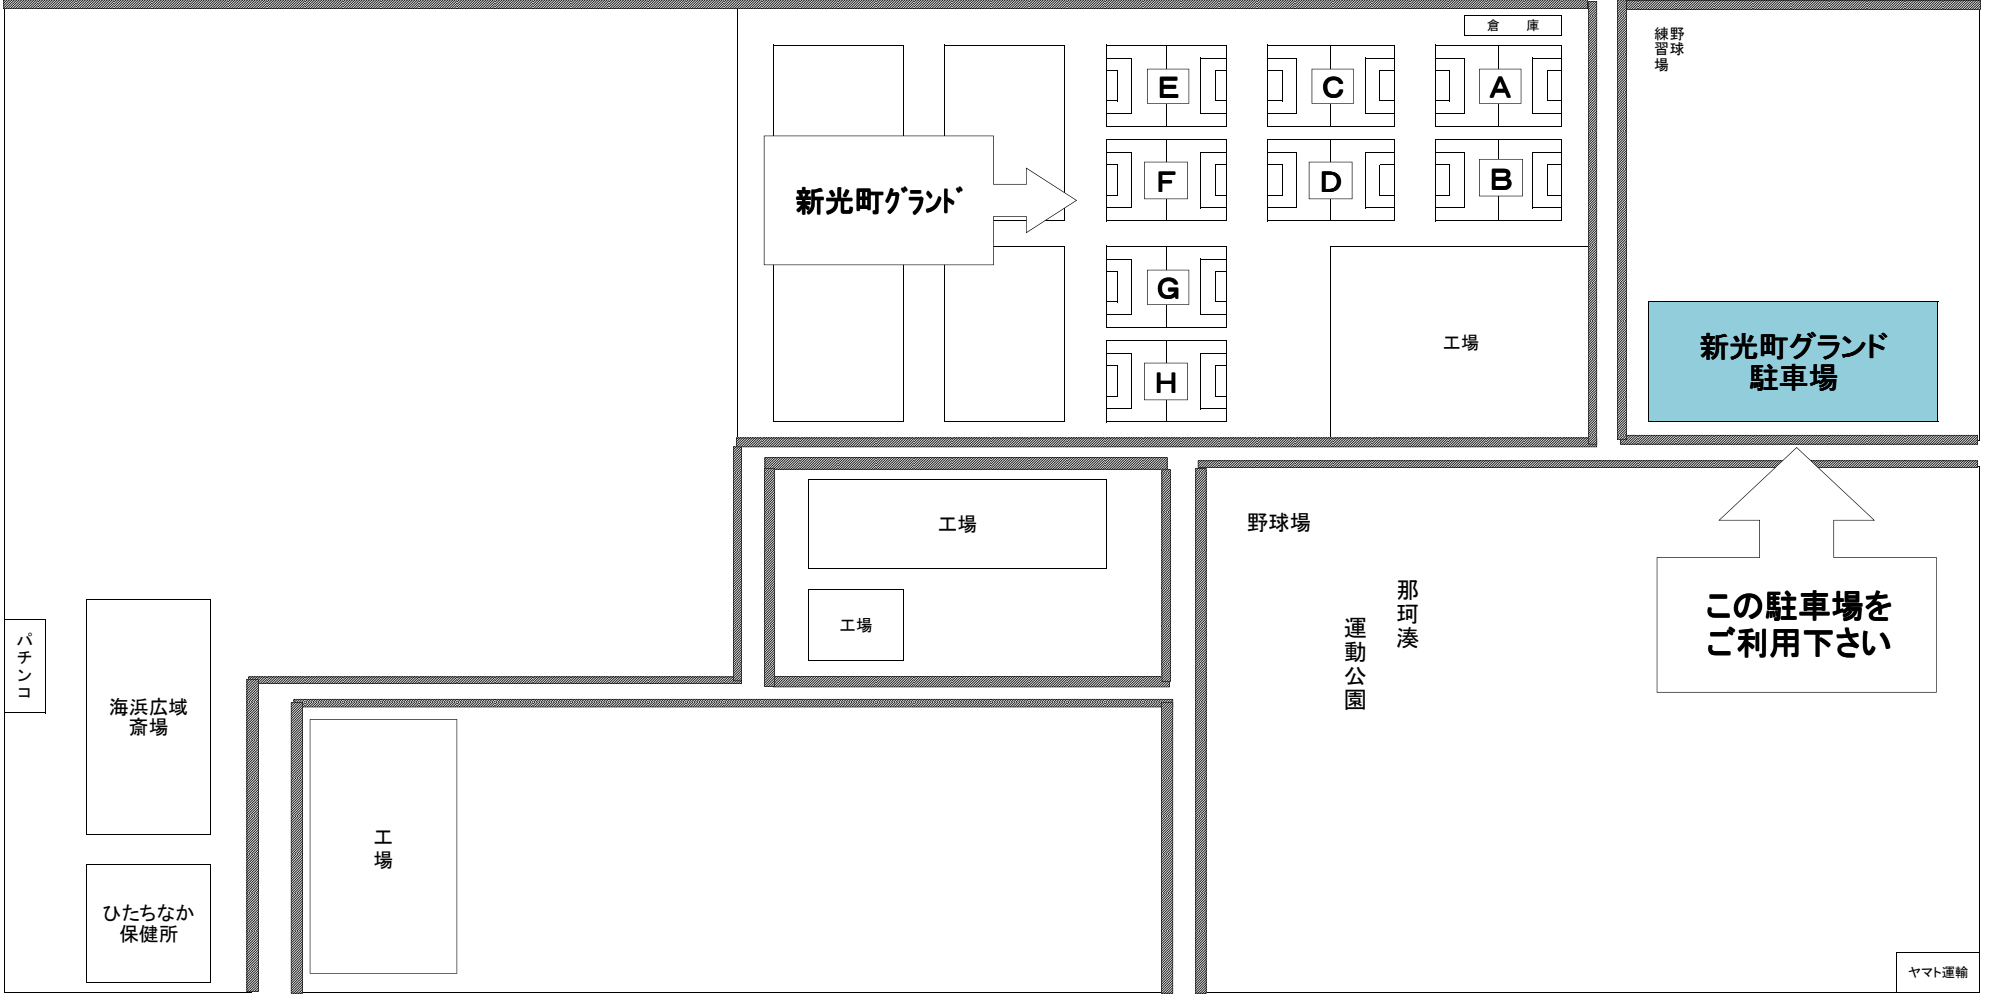

日立 ↑

新光町グランド 周辺マップ

■ 駐車禁止区域【路上駐車全面禁止】

国道 245

パチンコ

練習野球場

倉庫

A

B

C

D

E

F

G

H

工場