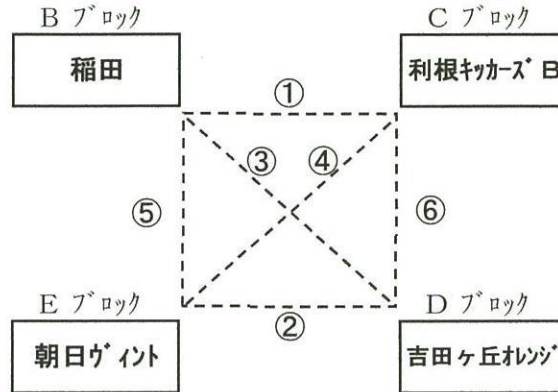

**8位リーグ**

**新光町グラウンド H**

試合時間 15分-5分-15分 「自由な交代」を適用

| 順序 | 時間    | 対戦順番        |             | 主審          | 補助          |
|----|-------|-------------|-------------|-------------|-------------|
| ①  | 9:00  | 1 稲田        | — 利根キッカーズ B | 3 吉田ヶ丘オレンジ  | 4 朝日ウイング    |
| ②  | 9:45  | 3 吉田ヶ丘オレンジ  | — 朝日ウイング    | 1 稲田        | 2 利根キッカーズ B |
| ③  | 10:35 | 1 稲田        | — 吉田ヶ丘オレンジ  | 2 利根キッカーズ B | 4 朝日ウイング    |
| ④  | 11:20 | 2 利根キッカーズ B | — 朝日ウイング    | 1 稲田        | 3 吉田ヶ丘オレンジ  |
| ⑤  | 12:10 | 1 稲田        | — 朝日ウイング    | 2 利根キッカーズ B | 3 吉田ヶ丘オレンジ  |
| ⑥  | 12:55 | 2 利根キッカーズ B | — 吉田ヶ丘オレンジ  | 4 朝日ウイング    | 1 稲田        |

| リーグ   | No. | 予選ブロック |           |             |            |          | 得点 | 失点 | 点差 | 勝点 | 順位 | 順位  |
|-------|-----|--------|-----------|-------------|------------|----------|----|----|----|----|----|-----|
|       |     |        | 1 稲田      | 2 利根キッカーズ B | 3 吉田ヶ丘オレンジ | 4 朝日ウイング |    |    |    |    |    |     |
| 8位リーグ | 1   | B      | 稲田        | —           | —          | —        |    |    |    |    |    | 優勝  |
|       | 2   | C      | 利根キッカーズ B | —           | —          | —        |    |    |    |    |    | 準優勝 |
|       | 3   | D      | 吉田ヶ丘オレンジ  | —           | —          | —        |    |    |    |    |    | 三位  |
|       | 4   | E      | 朝日ウイング    | —           | —          | —        |    |    |    |    |    | 四位  |

順位決定方法：勝ち点（勝ち=3, 分け=1, 負け=0）, 得失点差, 総得点, 当該チームの勝敗, 抽選で決定  
順位決定戦において同点の場合はPK戦（両チーム各3名）

※表彰式は、表彰するチームのみで行います。  
表彰する1位のチームは、決定戦終了後本部前に集合してください。