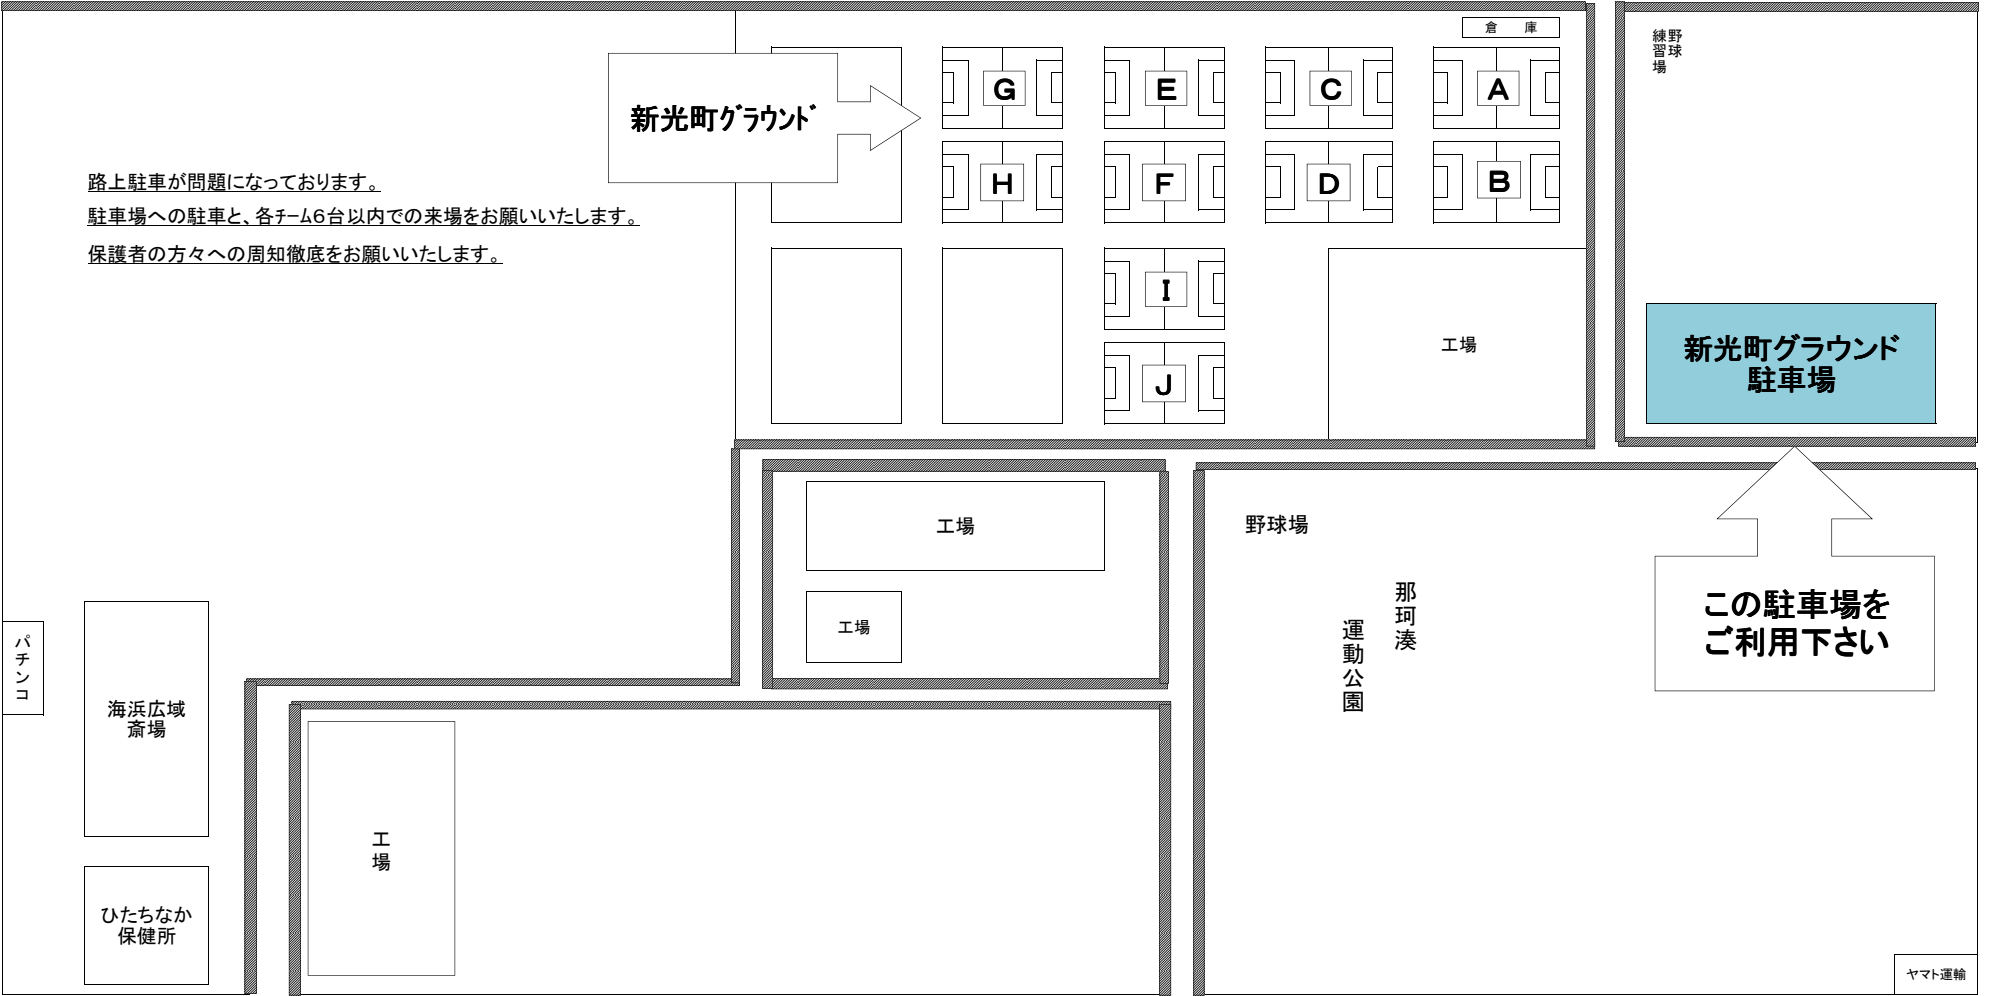

# 新光町グラウンド 周辺マップ

■ 駐車禁止区域【路上駐車全面禁止】

国道245

パチンコ

路上駐車が問題になっております。  
 駐車場への駐車と、各チーム6台以内での来場をお願いいたします。  
 保護者の方々への周知徹底をお願いいたします。

新光町グラウンド

G

E

C

倉庫

A

練習野球場

H

F

D

B