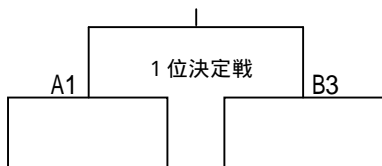

第11回 ひたちなか市少年サッカー選手権大会

予選リーグ組合せ

Aリーグ	津田	六ツ野	佐野	湊第三	高野	勝点	得点	失点	点差	当該	順位
津田		=	=	=	=						
六ツ野	=		=	=	=						
佐野	=	=		=	=						
湊第三	=	=	=		=						
高野	=	=	=	=							

Bリーグ	田彦	湊第一	勝倉	湊第二	平磯	勝点	得点	失点	点差	当該	順位
田彦		=	=	=	=						
湊第一	=		=	=	=						
勝倉	=	=		=	=						
湊第二	=	=	=		=						
平磯	=	=	=	=							

順位別決定戦