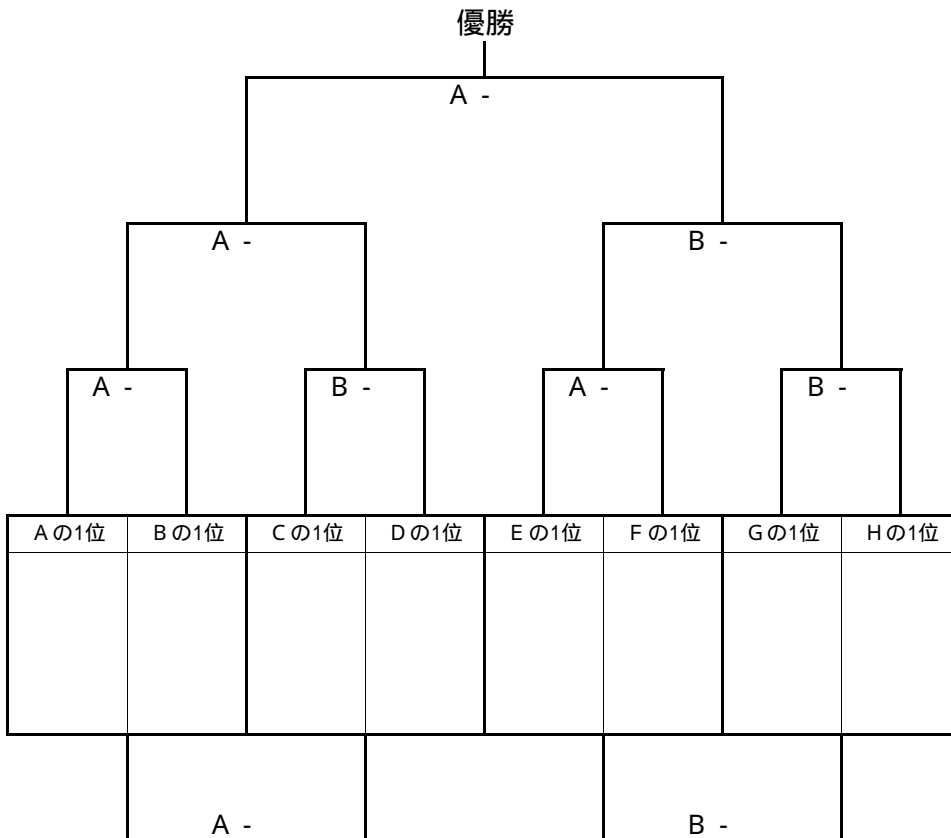

第4回 P E P S I C U P U - 1 2 サッカー大会

二次予選組み合わせ

平成18年 1月 9日(月)

各ブロックによるリーグ戦 試合時間 : 30分 (15分 -5分 -15分)

ブロック	対戦チーム名				会場名	担当チーム
A	E [*] ロック2位	A [*] ロック1位	I [*] ロック1位	M [*] ロック2位	ひたちなか サッカー協会グラウンド A	
B	F [*] ロック2位	B [*] ロック1位	J [*] ロック1位	N [*] ロック2位	ひたちなか サッカー協会グラウンド B	
C	G [*] ロック2位	C [*] ロック1位	K [*] ロック1位	O [*] ロック2位	ひたちなか 振興委員会グラウンド A	
D	H [*] ロック2位	D [*] ロック1位	L [*] ロック1位	P [*] ロック2位	ひたちなか 振興委員会グラウンド B	
E	A [*] ロック2位	E [*] ロック1位	M [*] ロック1位	I [*] ロック2位	ひたちなか 振興委員会グラウンド C	
F	B [*] ロック2位	F [*] ロック1位	N [*] ロック1位	J [*] ロック2位	ひたちなか 振興委員会グラウンド D	
G	C [*] ロック2位	G [*] ロック1位	O [*] ロック1位	K [*] ロック2位	ひたちなか 振興委員会グラウンド E	
H	D [*] ロック2位	H [*] ロック1位	P [*] ロック1位	L [*] ロック2位	ひたちなか 振興委員会グラウンド F	

決勝トーナメント

平成18年 1月 15日(日)

試合開始時間 (審判割当て)

A - : 10:00 (B - の2チーム)

A - : 10:45 (B - の2チーム)

A - : 11:45 (A - ・B - の勝者)

A - : 12:30 (本部で予定)

A - : 13:30 (本部で予定)

B - : 10:00 (A - の2チーム)

B - : 10:45 (A - の2チーム)

B - : 11:45 (A - ・B - の勝者)

B - : 12:30 (本部で予定)

試合時間 : 30分 (15分 -5分 -15分)